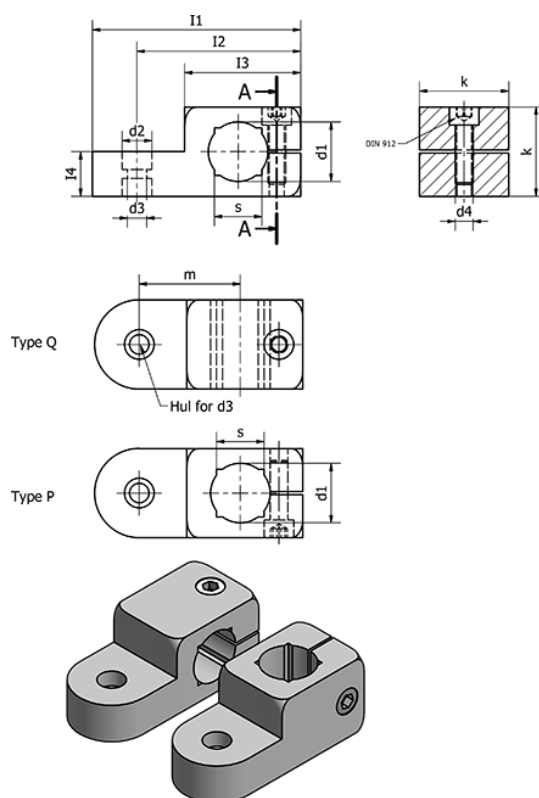

Varenummer: 20482B816QMT
 Beskrivelse: E+G Laskforbindelse
 GN 482-B8-16-Q-MT

Mål

--	I4	= 8
--	k	= 16
d1 = 8	m	= 18.5
d2 = 7	s	= -
d3 = 4.5	Spændesæt for d3 = GN 511.1-M4-16-S/K	
d4 = M4	Spændesæt for d3 = GN 511-M4-16	
I1 = 40	Vægt (g)	= 18
I2 = 32		